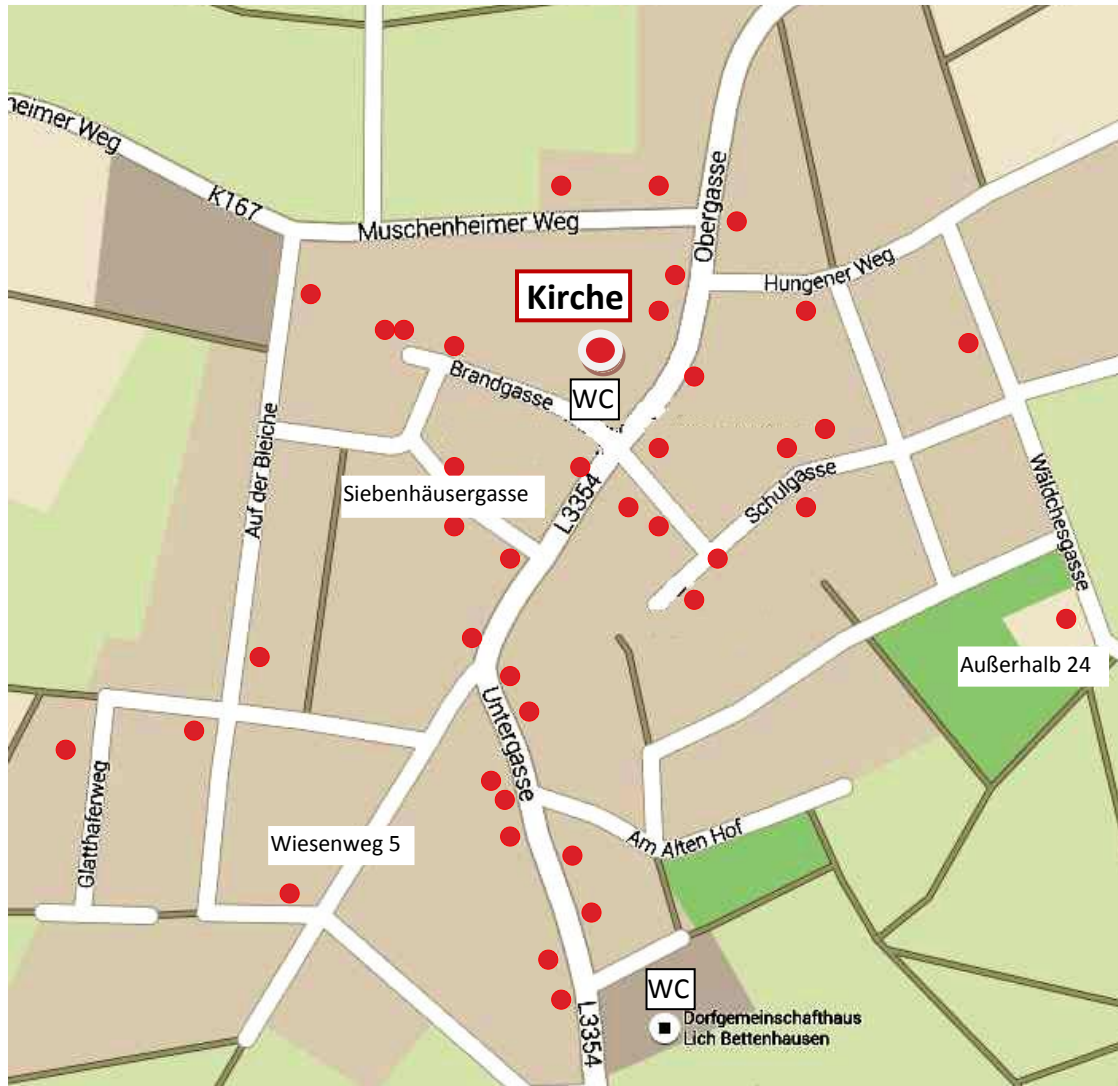

## Flohmarktplan Bettenhausen

[www.lich-bettenhausen.eu](http://www.lich-bettenhausen.eu)

Auf der Bleiche 2a  
Auf der Bleiche 12  
Auf der Bleiche 17  
Außerhalb 24  
Brandgasse 9  
Brandgasse 11  
Glatthaferweg 4  
Hungener Weg 3  
Muschenheimer Weg 1  
Muschenheimer Weg 3  
Obergasse 4  
Obergasse 8  
Obergasse 9  
Obergasse 13  
Obergasse 16  
Obergasse 18  
Obergasse 29  
Schulgasse 1  
Schulgasse 3  
Schulgasse 7  
Schulgasse 9  
Schulgasse 10  
Schulgasse 12  
Schulgasse 17  
Siebenhäusergasse 1  
Siebenhäusergasse 7

Untergasse 4  
Untergasse 5  
Untergasse 8  
Untergasse 18  
Untergasse 19  
Untergasse 20  
Untergasse 21  
Untergasse 23  
Untergasse 29  
Untergasse 33  
Wäldchesgasse 1  
Wiesenweg 5

**Alle beteiligten Höfe sind durch grüne und weiße Ballons gekennzeichnet.**

**Ab 13:00 Uhr Suppenküche, ab 15:00 Uhr Kaffee und Kuchen rund um die Kirche**