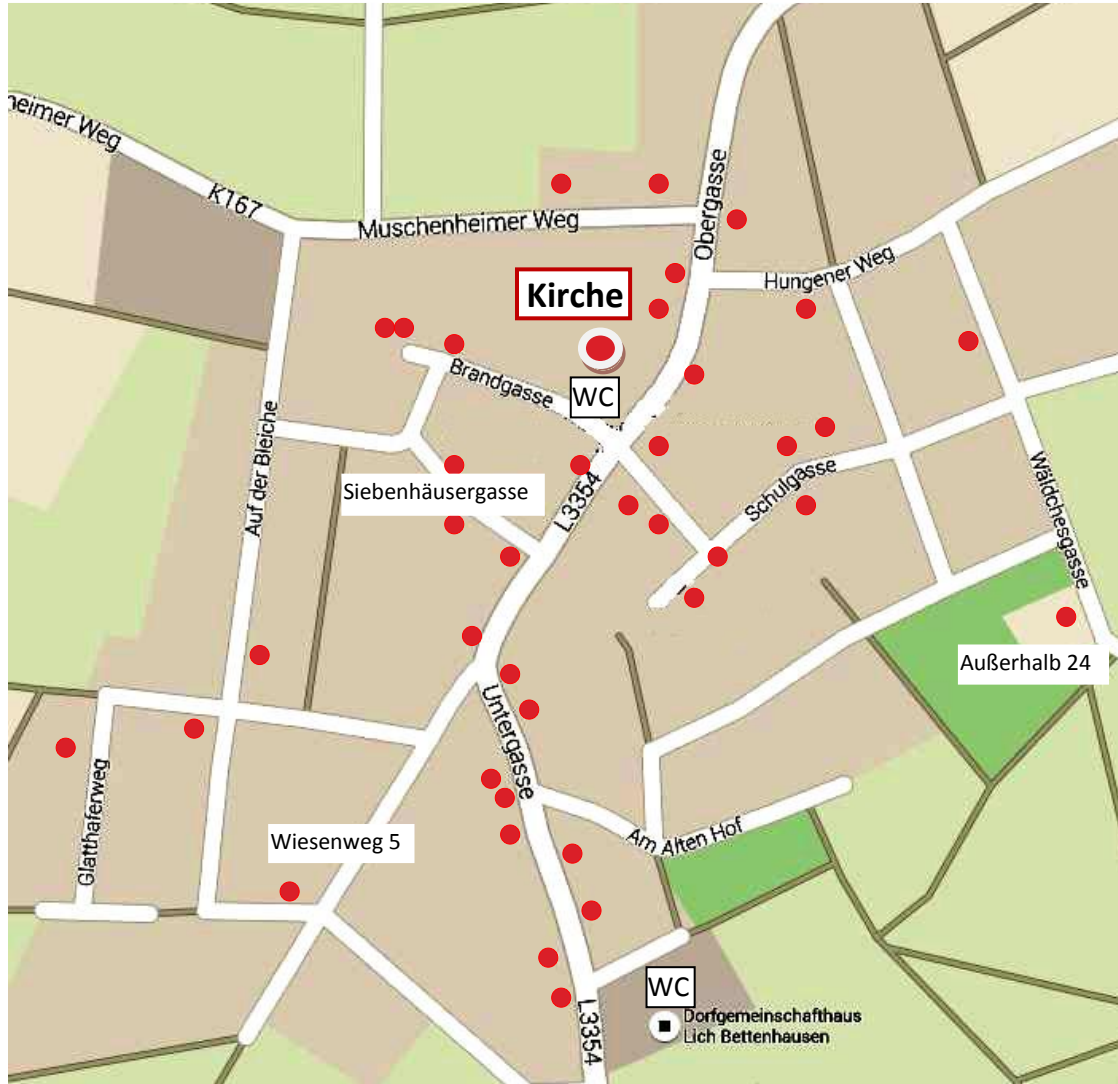

## Flohmarktplan Bettenhausen

[www.lich-bettenhausen.eu](http://www.lich-bettenhausen.eu)

Auf der Bleiche 12  
Auf der Bleiche 17  
Außerhalb 24  
Brandgasse 9  
Brandgasse 11  
Glatthaferweg 4  
Hungener Weg 3  
Muschenheimer Weg 1  
Muschenheimer Weg 3  
Obergasse 4  
Obergasse 8  
Obergasse 9  
Obergasse 13  
Obergasse 16  
Obergasse 18  
Obergasse 29  
Schulgasse 1  
Schulgasse 3  
Schulgasse 7  
Schulgasse 9  
Schulgasse 10  
Schulgasse 12  
Schulgasse 17  
Siebenhäusergasse 1  
Siebenhäusergasse 7

Untergasse 4  
Untergasse 5  
Untergasse 8  
Untergasse 18  
Untergasse 19  
Untergasse 20  
Untergasse 21  
Untergasse 23  
Untergasse 29  
Untergasse 33  
Wäldchesgasse 1  
Wiesenweg 5

**Alle beteiligten Höfe sind durch grüne und weiße Ballons gekennzeichnet.**

**Ab 13:00 Uhr Suppenküche, ab 15:00 Uhr Kaffee und Kuchen rund um die Kirche**